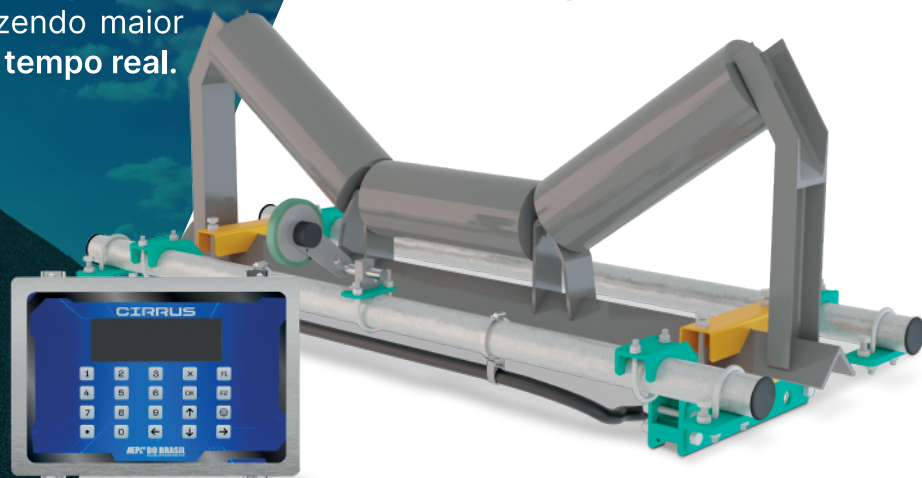

INDUSTRIA 4.0

AEPH DO BRASIL
SOLUÇÕES EM PESAGEM INDUSTRIAL

O SEU PROCESSO DE **PESAGEM** AUTOMATIZADO

DBI MOBILE

O DBI Mobile é um aplicativo para monitorar balanças integradoras remotamente através do celular, trazendo maior agilidade na supervisão de dados em tempo real.

BALANÇA INTEGRADORA MaxiFlux

A Balança Integradora realiza a pesagem do material transportado e a medição da velocidade de forma instantânea e precisa.

SOLUÇÕES INTEGRADAS

Os nossos sistemas completos conectam células de carga, balanças integradoras, indicadores e softwares de automação, garantindo total controle do fluxo de material, rastreabilidade em tempo real e otimização da produção.