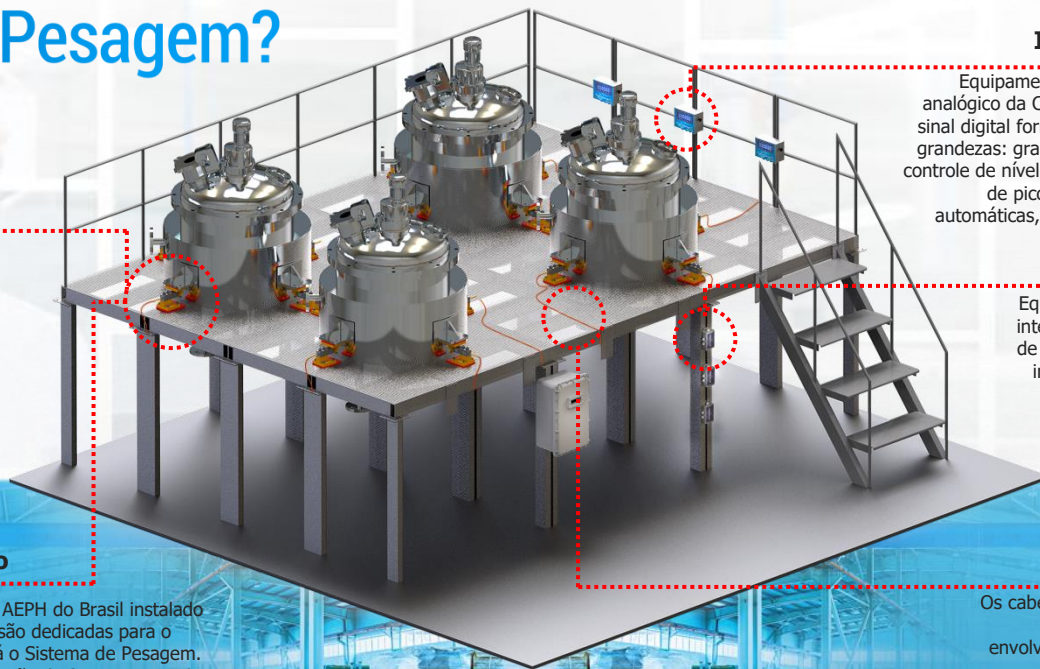

## Sistema de Pesagem?

### Célula de Carga

A Célula de Carga é um transdutor de uma grandeza mecânica em elétrica. Seu funcionamento se baseia em receber uma determinada força que, por sua vez, provoca uma deformação física repassada aos componentes eletrônicos internos e, em resposta, emitem um sinal de saída de 1mV/V a 3,3mV/V, fazendo desse produto um elemento de elevada precisão.

### Suporte Articulado

Este item já sai da fábrica AEPH do Brasil instalado nas Células de Carga que são dedicadas para o equipamento que receberá o Sistema de Pesagem. Tal produto faz a centralização da força no eixo de leitura da célula de carga, além de facilitar a montagem e garantir a liberdade de movimentos necessários para cada tipo de aplicação.